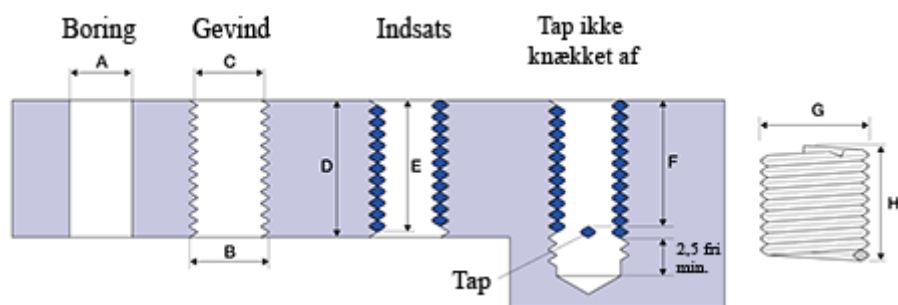

Varenummer: 1310402456250

Beskrivelse: KLEE Gevindinsats LOCKFIL+ M2,5 x 0,45
boreddybde 6,25mm

Mål

A	= 2,6 -0,003 +0,1
B	= 3.084
C	= 2,792 -0 +0,055
D	= 6.25
Gevind	= M2,5 x 0,45
G Min/Maks	= 3,15 3,30
H	= 10.60